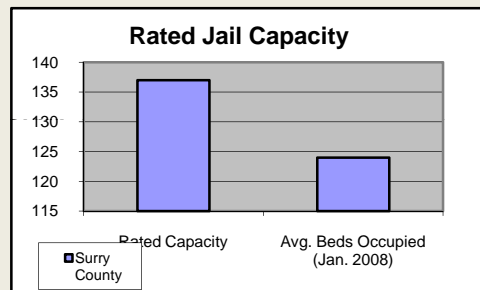

Justice & Public Safety