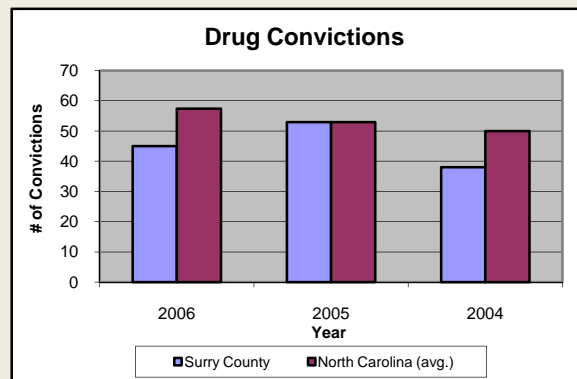

Justice & Public Safety