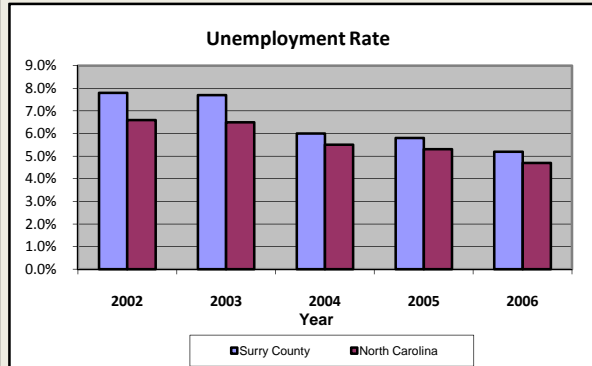

Tax & Finance