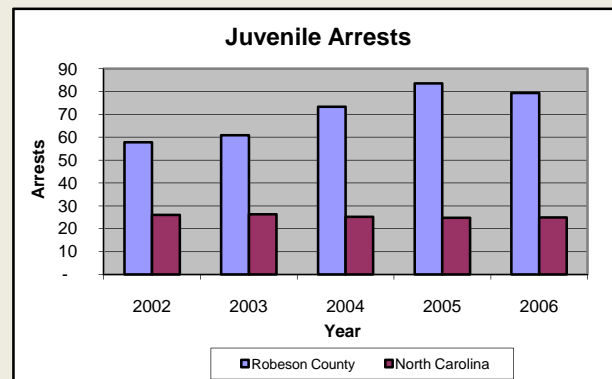

Justice & Public Safety