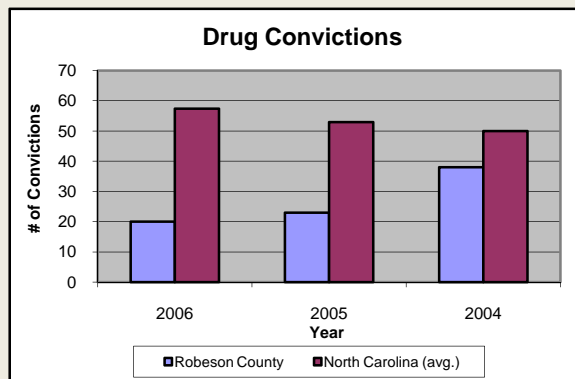

Justice & Public Safety