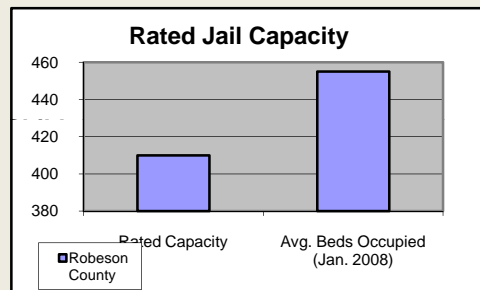

Justice & Public Safety