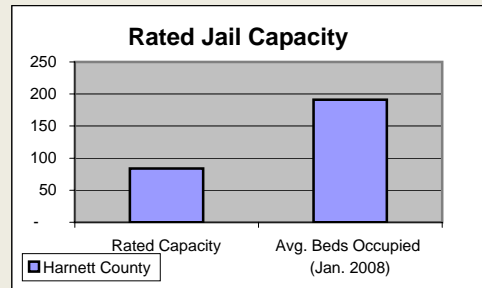

Justice & Public Safety