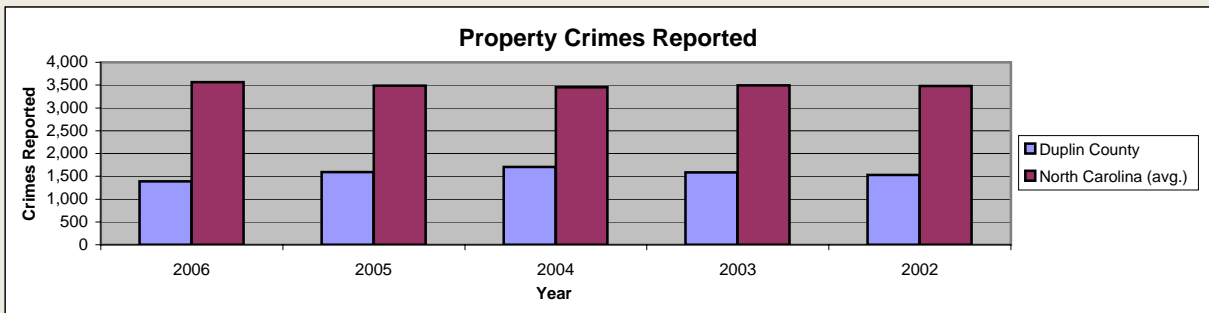

Justice & Public Safety