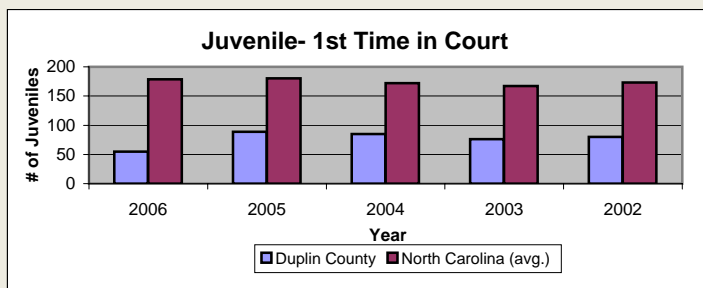

Justice & Public Safety