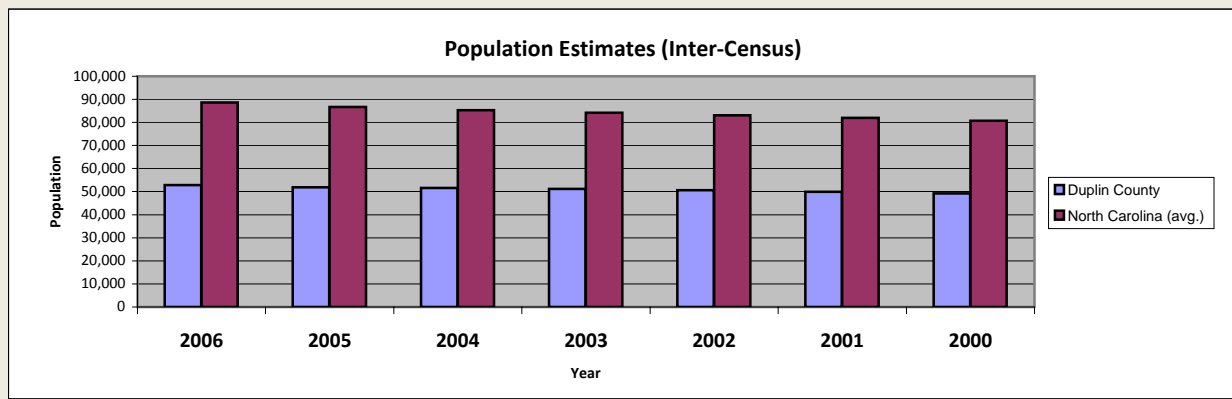

# Duplin County

Pop. 52,979

## Demographics