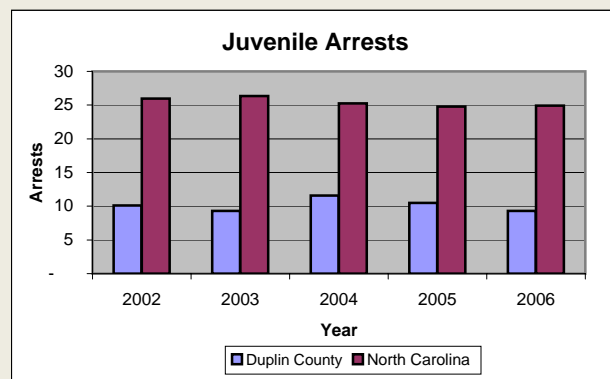

Justice & Public Safety