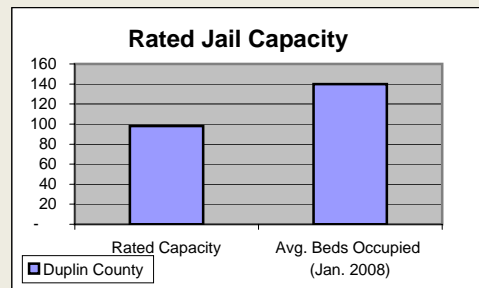

Justice & Public Safety