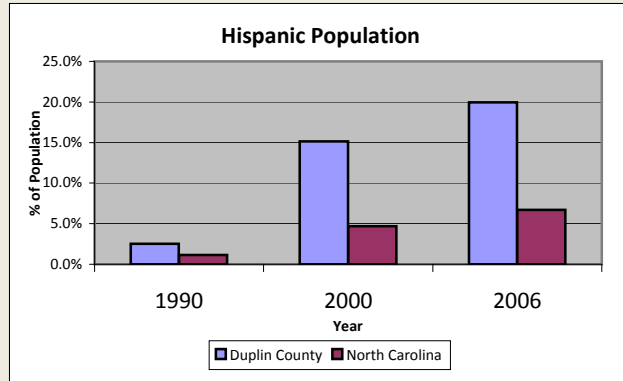

# Duplin County

Pop. 52,979

## Demographics