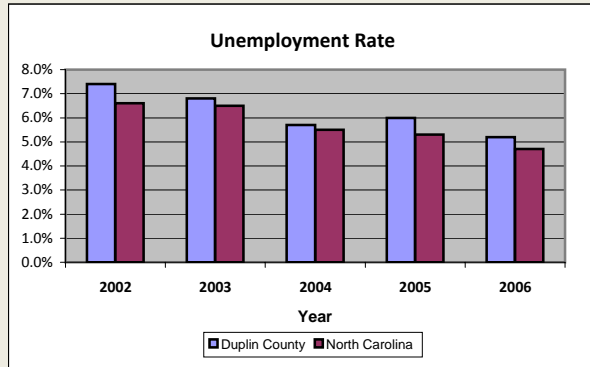

Tax & Finance