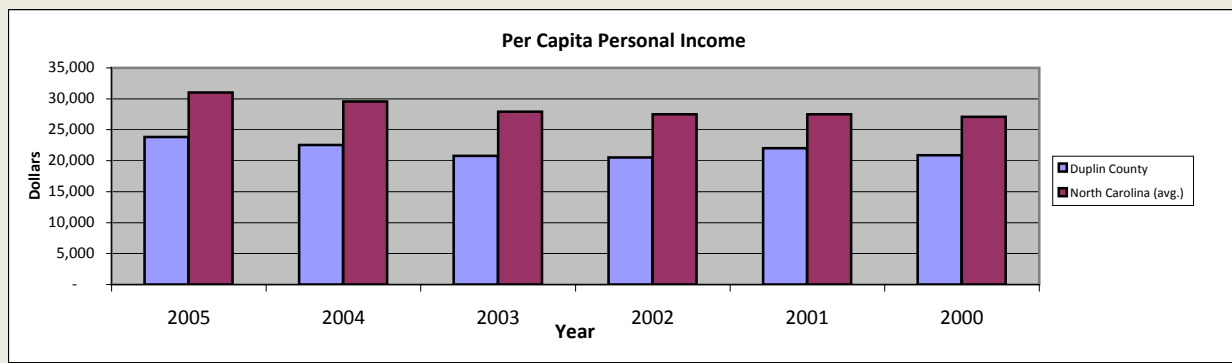

Tax & Finance