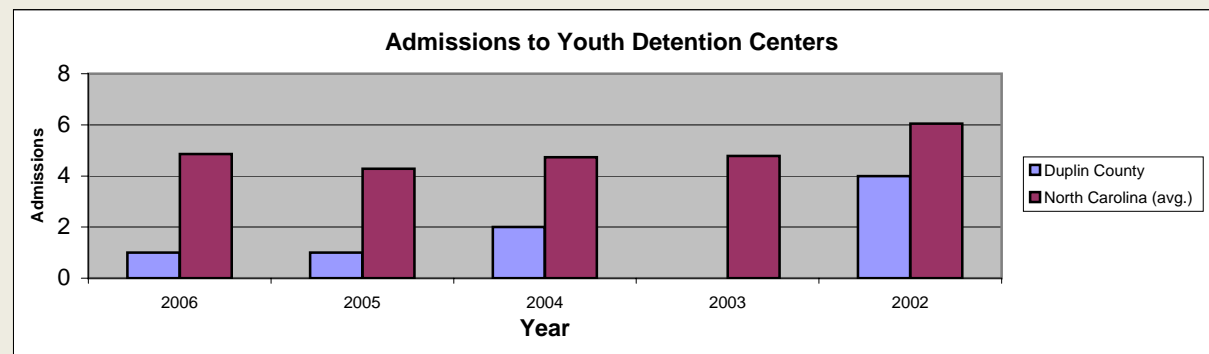

Justice & Public Safety