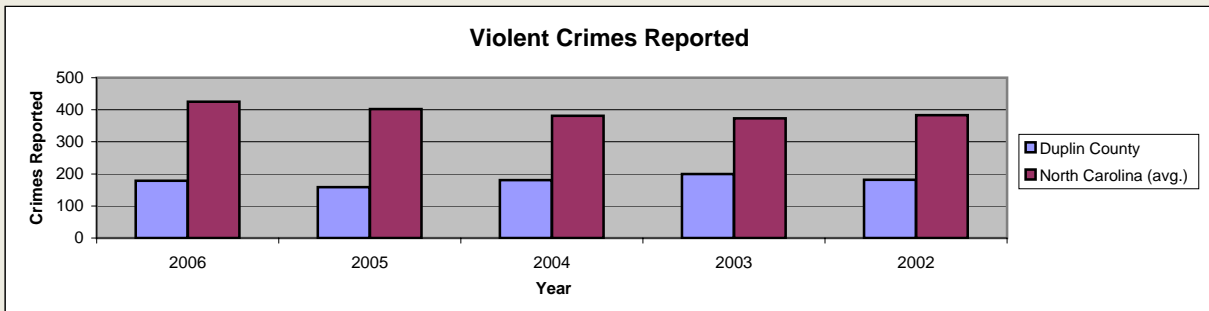

Justice & Public Safety