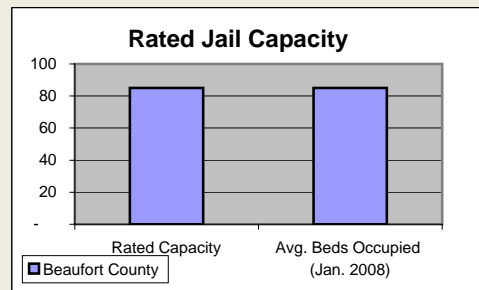

Justice & Public Safety